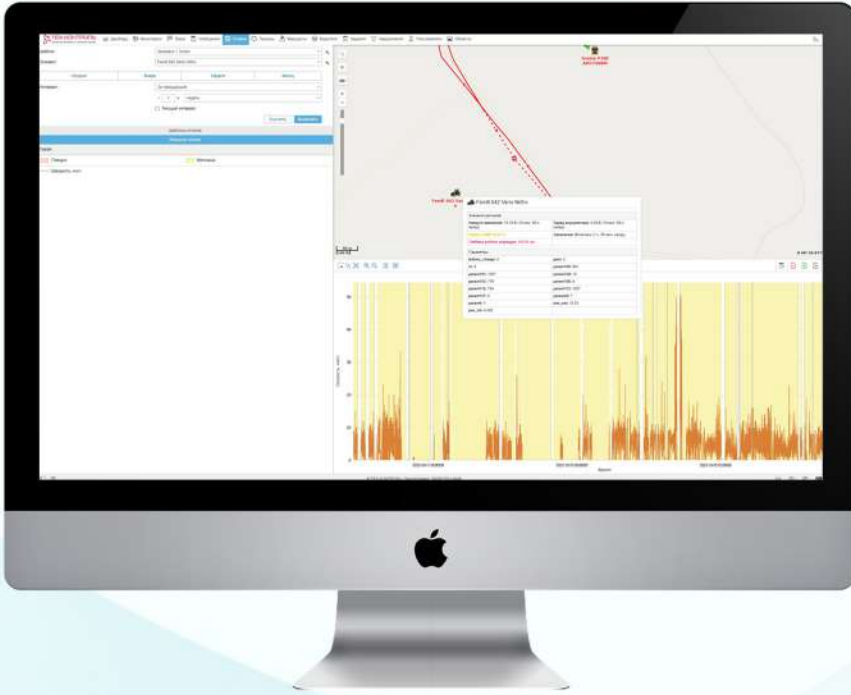

# ТЕХ КОНТРОЛЬ

СИСТЕМИ GPS МОНІТОРИНГУ ТА КОНТРОЛЮ ПАЛЬНОГО

## МОНІТОРИНГ СІЛЬГОСПТЕХНІКИ

Автоматизація сільгосптехніки та точне землеробство – це ключ до підвищення ефективності роботи агропідприємства.

ДЕТАЛЬНІШЕ

# ФУНКЦІОНАЛЬНІ МОЖЛИВОСТІ

Місцезнаходження онлайн

Контроль витрат палива (рівень палива в баках, заправки та зливи)

Карта полів

Модуль Necterra (облік польових робіт)

Контроль роботи шнеку

Тривожні повідомлення (прив'язка до певних подій)

Ідентифікація водія

Зчитування даних CAN-шини

Маршрути пересування (пройдений кілометраж, зупинки)

Розрахунок обробленої площі

Контроль якості польових робіт (пропуски та перекриття, швидкісний режим, занурення агрегату в ґрунт)