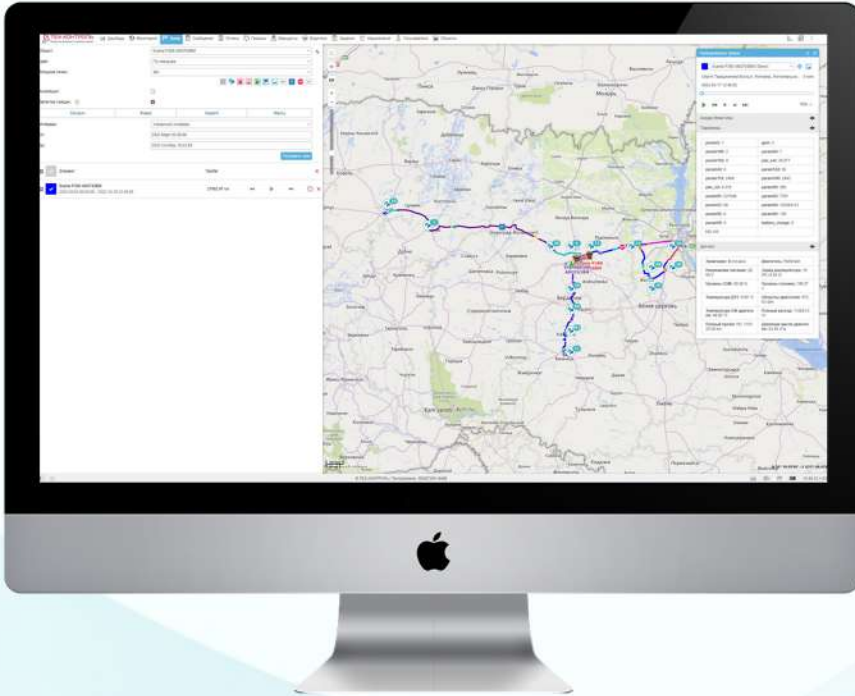

# ТЕХ КОНТРОЛЬ

СИСТЕМИ GPS МОНІТОРИНГУ ТА КОНТРОЛЮ ПАЛЬНОГО

## МОНІТОРИНГ ВАНТАЖНОГО ТРАНСПОРТУ

GPS-моніторинг вантажівок є складовою безпеки та ефективності перевезення вантажів.

ДЕТАЛЬНІШЕ

# ФУНКЦІОНАЛЬНІ МОЖЛИВОСТІ

Місцезнаходження онлайн

Маршрути пересування  
(пройдений кілометраж, зупинки)

Контроль технічного обслуговування

Контроль витрат палива  
(рівень палива в баках, заправки та зливи)